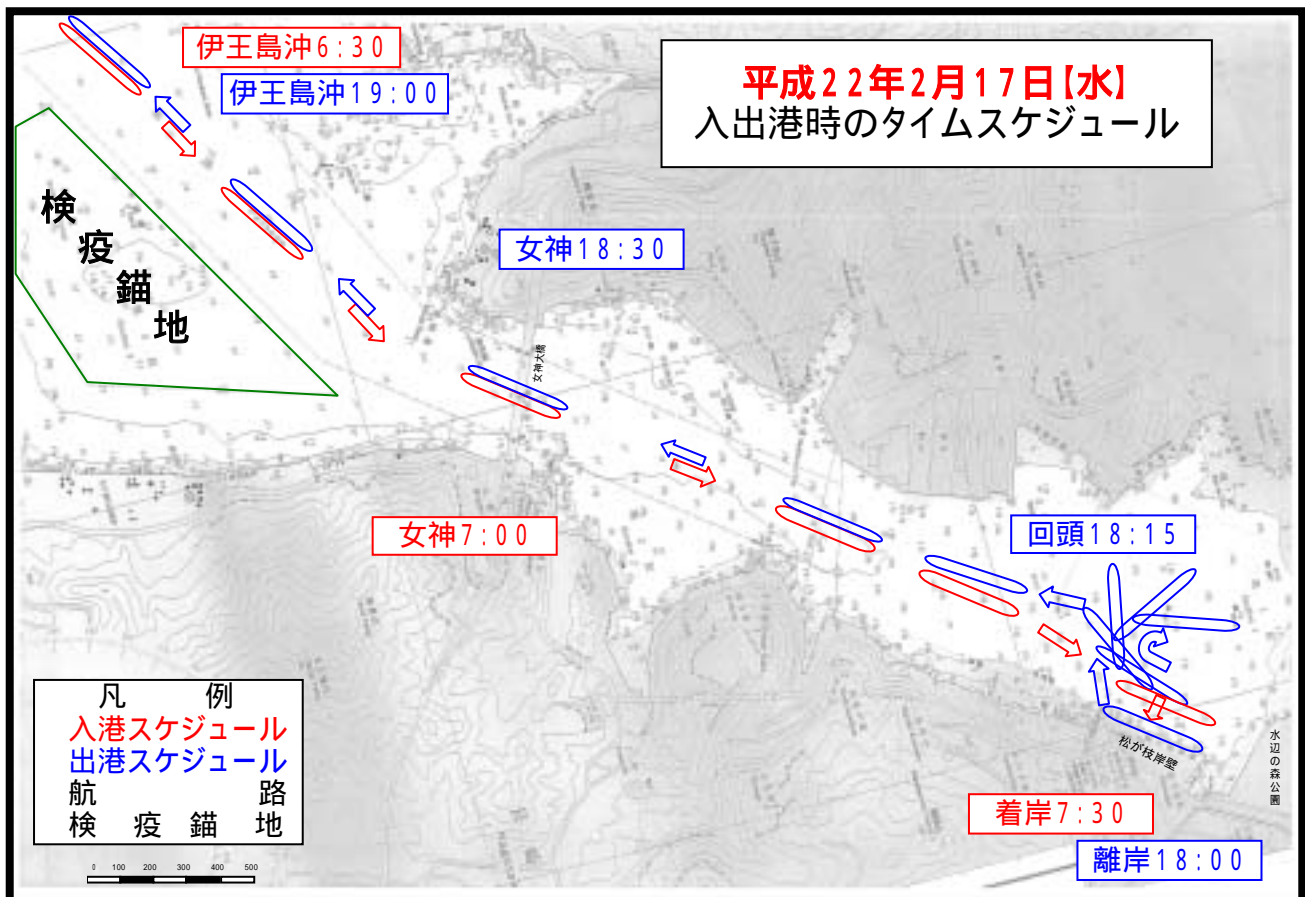

大型客船クイーン・メリー2の長崎港寄港について

平成22年2月17日(水)長崎港に大型客船クイーン・メリー2が入港します。

客船の入出港時、小型船舶は曳き波等の影響を受けやすく危険な場合があります。また本船及び船舶の航行に支障を及ぼす場合がありますので、船舶を使用される場合、十分にご配慮いただきますようお願い申し上げます。

【船舶詳細】

船舶名 **クイーン・メリー2** 総トン数 **151,400総トン**
船長 **345m** 水線上高 **62m**

【入出港予定】

入港 伊王島沖 **6:30** ~ 接岸(松が枝) **7:30**
出港 離岸(松が枝) **18:00** ~ 伊王島沖 **19:00**

【協力依頼】

1) 付近を航行される船舶の皆様へ

女神大橋付近での行会い調整にご協力をお願いします

2) 漁業者の皆様へ

航路付近での操業自粛にご協力をお願いします【黄着色】

3) 検疫錨地へ夜間停泊される船舶の方々へ

航路から出来る限り離れて投錨停泊のご協力をお願いします【緑着色】

【問合せ先】

長崎県長崎港湾漁港事務所 港湾課
電話 095-822-1257
長崎倉庫株式会社
電話 095-824-1265